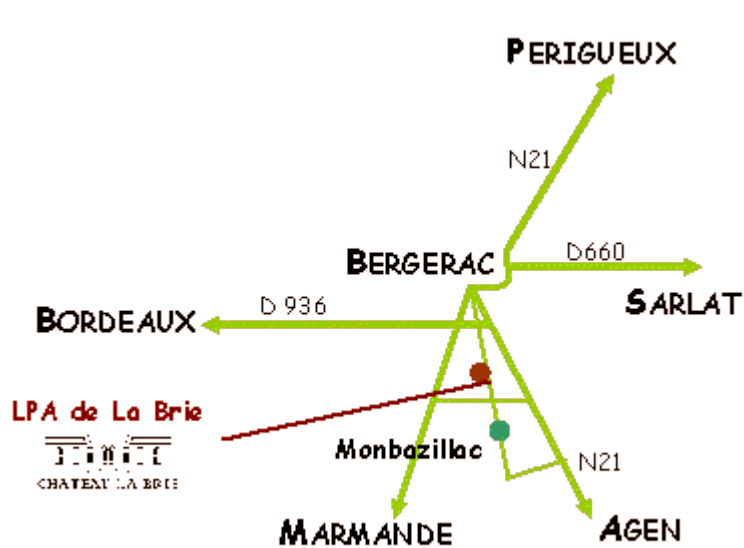

Plan d'accès EPLEFPA du Périgord

Site de Monbazillac

Adresse :
Lycée agricole

Domaine de la Brie
24240 MONBAZILLAC

L'établissement est situé au sud de Bergerac sur la D13 en direction de Monbazillac.

Depuis Bordeaux, prendre la rocade sud de Bergerac, direction Sarlat et prendre la D 13 en direction de Monbazillac