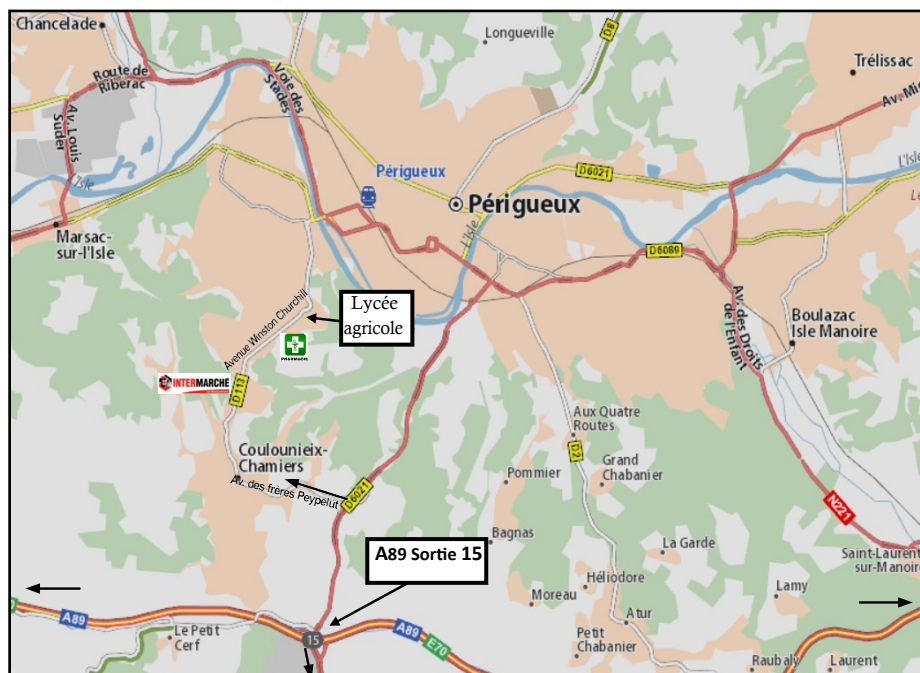

Plan d'accès EPLEFPA du Périgord

Site de PERIGUEUX

Adresse :

Lycée agricole de Périgueux
Avenue Winston Churchill
Lieu-dit La Peyrouse
24660 COULOUNIEUX CHAMIER

Parking :

Plusieurs parkings sur le site disposent de places réservées aux personnes en situation de handicap.